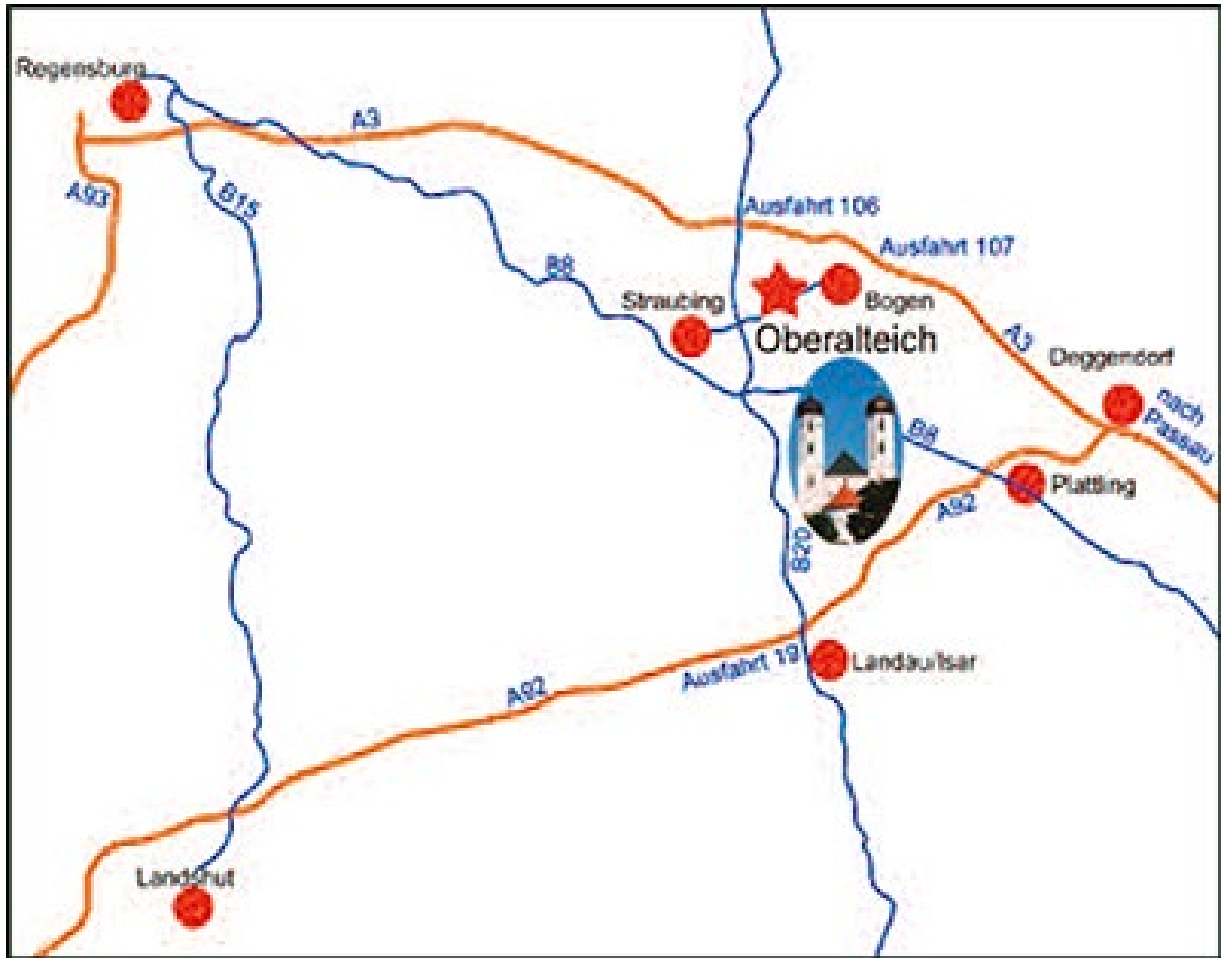

# Anfahrt 37. BAF 2016 in Oberaltaich

## mit dem Auto:

über die Bundesautobahn A 3 Frankfurt - Nürnberg - Regensburg - Passau

(Ausfahrten Kirchroth, Straubing, Bogen oder Schwarzach)

über die Bundesautobahn A 92 München Deggendorf

(Ausfahrt Landau a. d. Isar, dann weiter über die B 20)

oder weiter bis Autobahnkreuz Deggendorf Bundesautobahn A 3 Richtung Regensburg/Nürnberg (Ausfahrt Bogen)

## mit der Bahn:

bis Bahnhof Straubing, ab Straubing auf der Bahnnebenstrecke bis Bahnhof Bogen

bzw. ab Straubing mit Bahn-/Postbussen