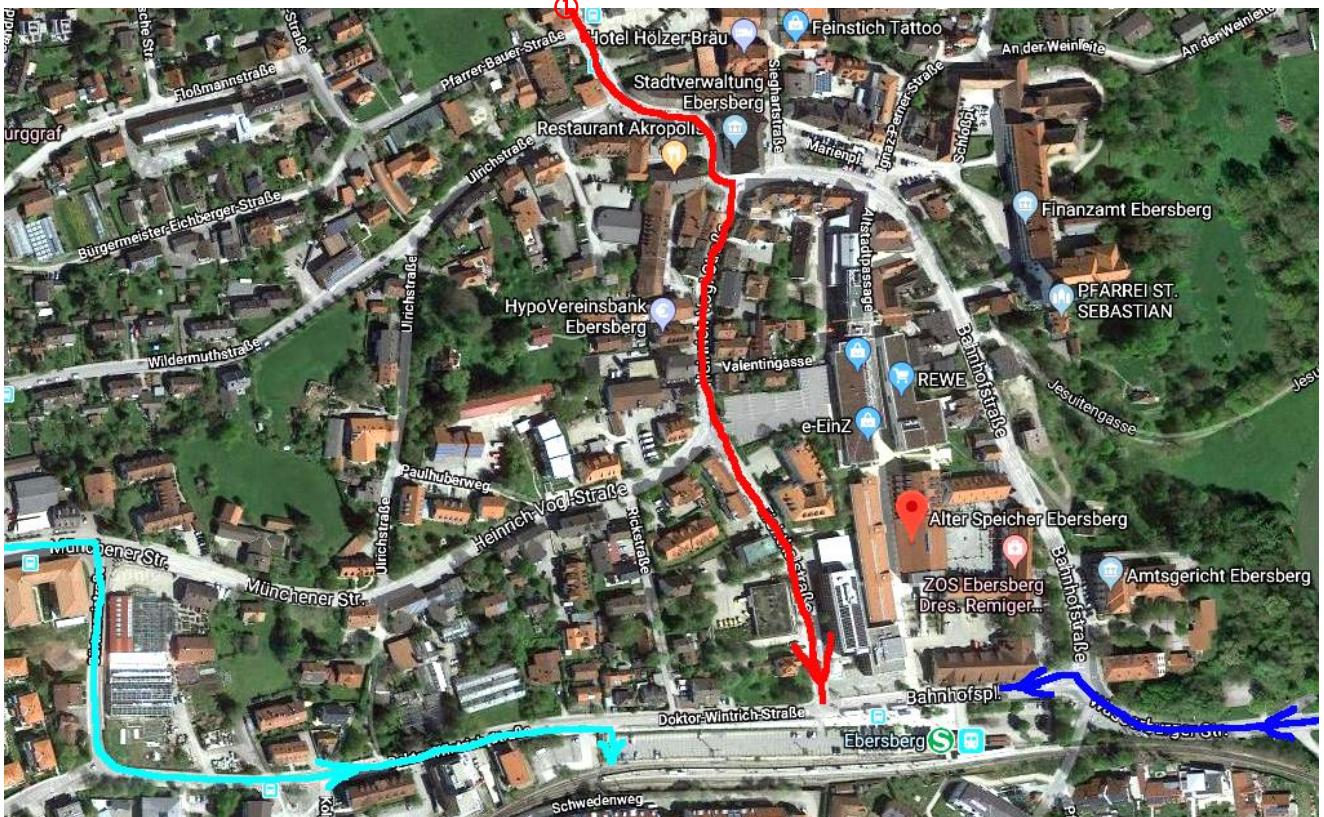

Anfahrt zur BAF im alten speicher

alter
speicher

①

③

②

③

① Von der A94, Ausfahrt Forstinning

② Von München über Kirchseon

③ Von Wasserburg

Für die, die mit der S_Bahn kommen:

Der **S-Bahnhof** ist vom **alten speicher** nur 100 m entfernt.