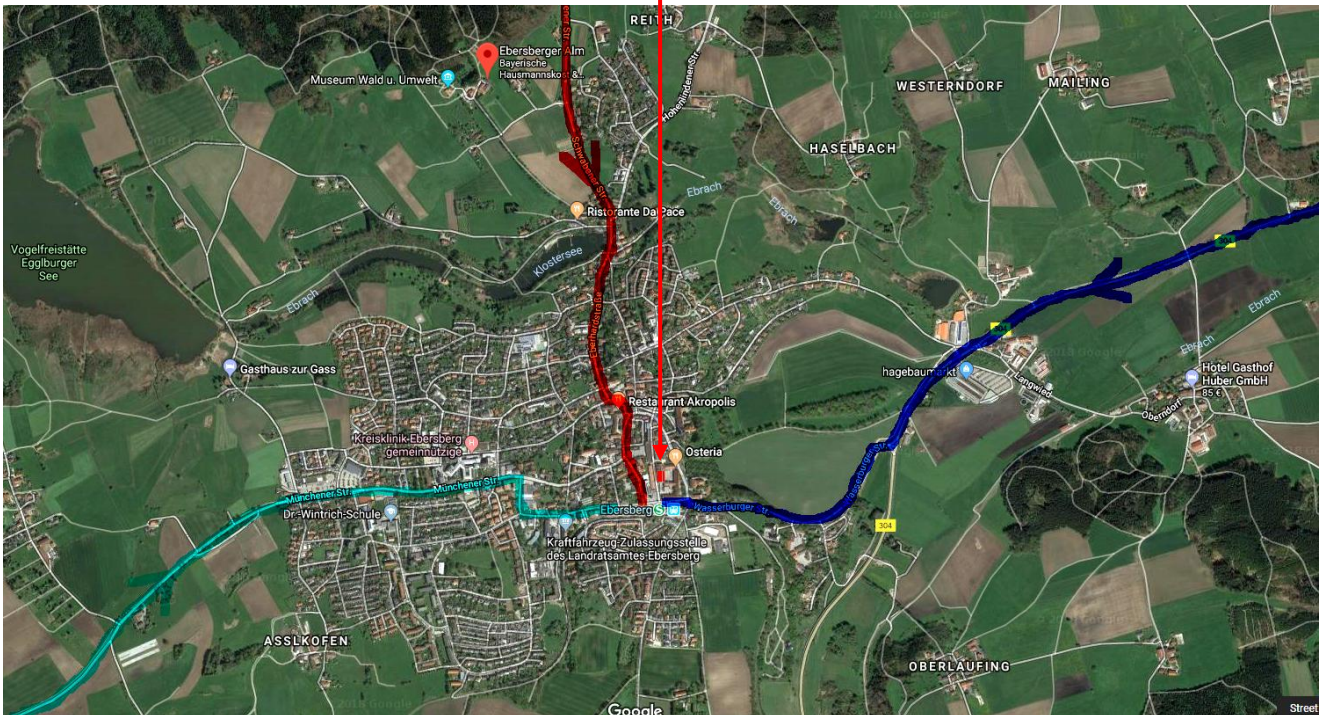

Anfahrt zur BAF im alten speicher

alter
speicher

①

③

②

③

① Von der A94, Ausfahrt Forstinning

② Von München über Kirchseon

③ Von Wasserburg

Für die, die mit der S_Bahn kommen:

Der **S-Bahnhof** ist vom **alten speicher** nur 100 m entfernt.